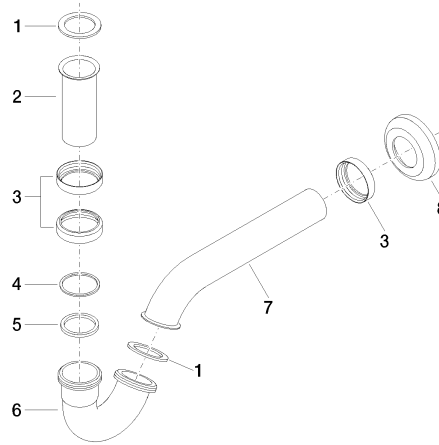

Siphon for bidet 1 1/4" - Brushed Light Gold

IMO

10 050 970

• rosette Ø 65 mm

Fits: IMO, LULU, MADISON, MEM, TARA,
CL.1, LISSÉ, VAIA, META, CYO

	Brushed Light Gold	10 050 970-27
	Chrome	10 050 970-00
	Brushed Platinum	10 050 970-06
	Platinum	10 050 970-08
	Durabronze (23kt Gold)	10 050 970-09
	Dark Chrome	10 050 970-19
	Light Gold	10 050 970-26
	Brushed Durabronze (23kt Gold)	10 050 970-28
	Matte Black	10 050 970-33
	Brushed Bronze	10 050 970-42
	Brushed Champagne (22kt Gold)	10 050 970-46
	Champagne (22kt Gold)	10 050 970-47
	Brushed Chrome	10 050 970-93
	Brushed Dark Platinum	10 050 970-99

10 050 970

mm [inches]

10 050 970

Parts for other finishes can be found here: [Chrome](#)

Spare parts list

No.	Item Number	Name	Quantity used	Delivery time
1	09 14 05 018 90	seal	2	2
2	09 28 23 011-27	pipe	1	60
3	09 23 30 021-27	nut	3	60
4	09 14 20 006 90	seal	1	2
5	09 14 05 027 90	seal	1	2
6	09 28 23 029-27	pipe	1	60
7	09 28 23 013-27	pipe	1	60
8	09 27 01 013-27	rosette	1	60