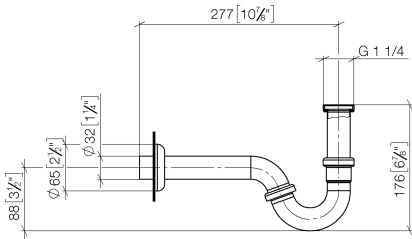

Siphon for bidet 1 1/4" - Brushed Light Gold

IMO

10 050 970

• rosette Ø 65 mm

Fits: IMO, LULU, MADISON, MEM, TARA,
CL.1, LISSÉ, VAIA, META, CYO

	Brushed Light Gold	10 050 970-27
	Chrome	10 050 970-00
	Brushed Platinum	10 050 970-06
	Platinum	10 050 970-08
	Durabronze (23kt Gold)	10 050 970-09
	Dark Chrome	10 050 970-19
	Light Gold	10 050 970-26
	Brushed Durabronze (23kt Gold)	10 050 970-28
	Matte Black	10 050 970-33
	Brushed Bronze	10 050 970-42
	Brushed Champagne (22kt Gold)	10 050 970-46
	Champagne (22kt Gold)	10 050 970-47
	Brushed Chrome	10 050 970-93
	Brushed Dark Platinum	10 050 970-99

10 050 970

mm [inches]

10 050 970

Parts for other finishes can be found here: [Chrome](#)

Spare parts list

No.	Item Number	Name	Quantity used	Delivery time
1	09 14 05 018 90	seal	2	2
2	09 28 23 011-27	pipe	1	60
3	09 23 30 021-27	nut	3	60
4	09 14 20 006 90	seal	1	2
5	09 14 05 027 90	seal	1	2
6	09 28 23 029-27	pipe	1	60
7	09 28 23 013-27	pipe	1	60
8	09 27 01 013-27	rosette	1	60